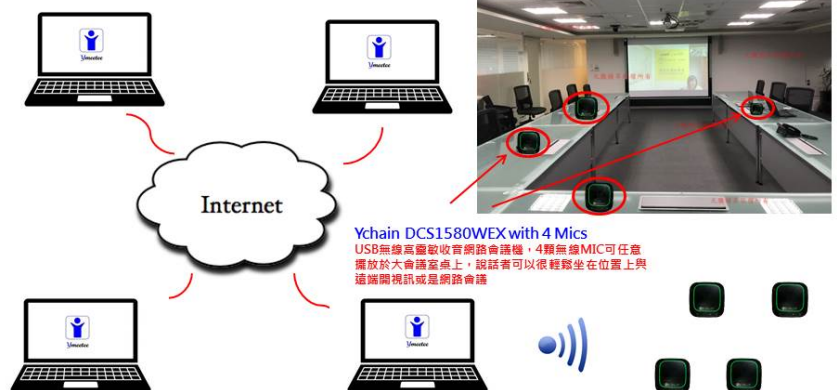

YCHAIN DCS1580WEX with 4 Mics 可外接音源尊爵型-USB無線高靈敏收音網路會議機

功能特色:

☐ 支援外接主動式音響

透過 6.3mm 音訊線連接主動式音響，通話聲音更清晰響亮，不遺漏會議每個細節

☐ 支援電腦軟體

USB 連接，隨插即用，支援如 Ymeetee、Skype、Zoom、Webex、Teams、Google Meet 等即時通信軟體

☐ 無線全向收音麥克風

用 2.4G 無線技術連接，全向式麥克風方便攜帶可移動，收音效果優異，每個發言都可清楚聽到

☐ 聲音處理技術

- 360°全方位收音
- 384ms 迴音抵消技術
- 全雙工通話技術
- 智慧動態降噪

☐ 支援手持麥克風

連接穩定不斷頻，讓聲音輕鬆覆蓋會場，隨插即用，方便快捷

☐ 無線充電

全向麥支援無線充電，讓您告別有線充電的束縛，享受無線充電的便捷

大會議室使用Ychain DCS1580WEX高靈敏收音會議MIC做網路會議示意圖

產品規格

尺寸

- 主機：267*145*51mm
- 收音麥克風：110*110*25mm

淨重

- 主機：1044g
- 收音麥克風：236g

介面

- USB-B
- 6.3mm 音訊插孔
- DC 電源

麥克風

- 全指向麥克風

支援無線充電

聲音特性

- 數位聲音處理
- 384ms 迴音消除
- 智慧動態降噪
- 全雙工
- 360°收音範圍

-有效收音半徑為 2 米
(單個全向麥克風)

電腦系統要求

- Windows 10 / Windows 8 / Windows 7/Windows XP 等
- mac os 10.7 及以上

功能

- 支援電腦各式通信軟體音訊
- Ymeetee
- Skype
- Google Meet
- Zoom
- Microsoft Teams
- Cisco Webex 等